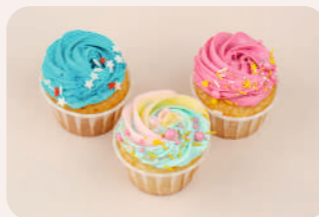

## КЕНДИ БАР КЛАССИЧЕСКОЕ ОФОРМЛЕНИЕ

Безе  
60 Р

Леденец  
60 Р

Эскимо  
120 Р

Кейк-попс  
60 Р

Капкейк  
120 Р

Макарон  
60 Р