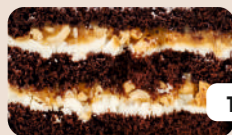

## НАЧИНКИ

**Красный бархат**  
шифоновый бисквит, крем чиз, клубничное конфи

1400 Р

**Молочный ломтик**  
шоколадный бисквит, сливочное суфле

1100 Р

**Сникерс**  
шоколадный бисквит, крем чиз, соленая карамель, арахис

1400 Р

**Три шоколада**  
шоколадный бисквит, мусс из трех видов шоколада

1400 Р

**Медовый**  
медовые коржи, крем пломбир

1100 Р

**Ферреро Роше**  
шоколадный бисквит, крем чиз с молочным шоколадом, шоколадная карамель, крустилант с фундуком