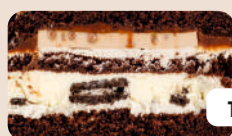

1400 Р

**Морковный**  
пряный морковный бисквит с грецким орехом, крем чиз, апельсиновая карамель

1100 Р

**Шоколад-банан**  
шоколадный бисквит, сметанный крем с темным шоколадом, мусс с молочным шоколадом, банан в карамели

1400 Р

**Наполеон**  
слоеные коржи, крем пломбир

1100 Р

**Молочная девочка**  
бисквит на основе сгущенного молока, крем пломбир, клубничное конфи

1400 Р

**Орео**  
шоколадный бисквит, чизкейк орео, крем чиз, мусс с молочным шоколадом, шоколадная карамель